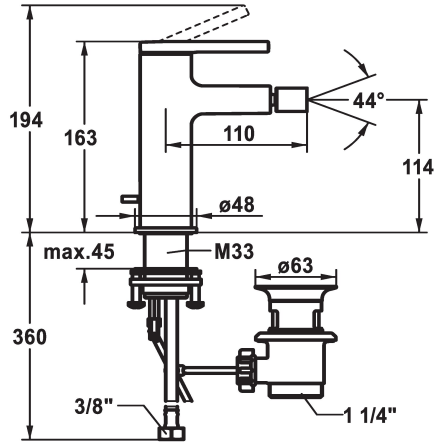

KWC AVA 2.0 Miscelatore a leva - Bidet

Modell-Linie: AVA 2.0 | 13.461.041.000FL
Rubinetterie per bagni | Rubinetterie monocomando

KWC-No.

125103

chromeline, A 110, tubi flessibili di collegamento, con piletta

- * Bocca fissa
- aeratore a snodo Neoperl® Caché®
- * KWC cartuccia S 25
- con tecnica a dischi in ceramica
- regolazione continua della portata e della temperatura
- * Tubi flessibili di collegamento da 3/8"

- * QuickInstallation - Fissaggio tramite raccordo filettato con viti di arresto
- * Foratura ø35 mm
- * Incluso nella fornitura:
- Valvola di scarico KWC Z.538.581.000

Dati tecnici

Portata
piletta
Raccordo
bocca
Operazione
Codice colore
Tipo di installazione
Tipo di rubinetto
Dimensioni in altezza
Classe di rumorosità
Proiezione A
Etichetta energetica
Dimensioni uscita acqua
Materiale
teamNumber
sanitasTroeschNumber

7.5 l/min (3 bar)
con comando per scarico
tubi di collegamento flessibili
Fissato
azionamento superiore
chromeline
montaggio fisso
01
163
yes
A110
B
114
Ottone
725570.502
6113 288.501