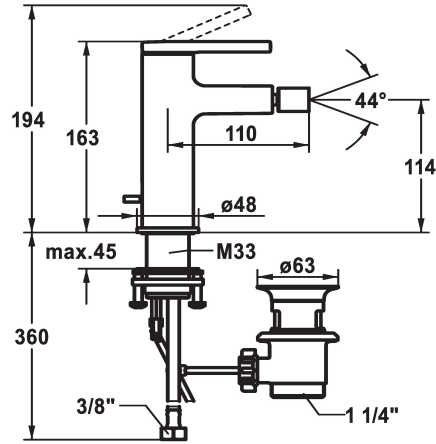

## KWC AVA 2.0 Miscelatore a leva - Bidet

Modell-Linie: AVA 2.0 | 13.461.041.000FL  
Rubinetterie per bagni | Rubinetterie monocomando

### KWC-No.

**125103**

chromeline, A 110, tubi flessibili di collegamento, con piletta

- \* Bocca fissa
- aeratore a snodo Neoperl® Caché®
- \* KWC cartuccia S 25
- con tecnica a dischi in ceramica
- regolazione continua della portata e della temperatura
- \* Tubi flessibili di collegamento da 3/8"

- \* QuickInstallation - Fissaggio tramite raccordo filettato con viti di arresto
- \* Foratura ø35 mm
- \* Incluso nella fornitura:
- Valvola di scarico KWC Z.538.581.000

7.5 l/min (3 bar)
con comando per scarico
tubi di collegamento flessibili
Fissato
azionamento superiore
chromeline
montaggio fisso
01
163
yes
A110
B
114
Ottone