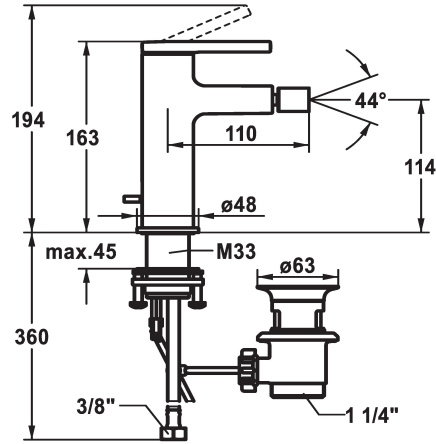

## KWC AVA 2.0 Lever mixer - Bidet

Modell-Linie: AVA 2.0 | 13.461.041.000FL  
Kranen | Eengreepkranen

### KWC-No.

**125103**

chromeline, A 110, flexible connection hoses, with pop-up valve

- \* Vaste uitloop
- kogelgewricht-Neoperl® Caché®
- \* KWC patroon S 25
- met keramische-schijventechniek
- uitstroomvolume en temperatuur traploos instelbaar
- \* Flexibele aansluitlängen 3/8"

- \* QuickInstallation - Bevestiging met draadfitting met borgschroeven
- \* Tafelboring ø35 mm
- \* Levering:
- KWC afvoerkraan Z.538.581.000

7.5 l/min (3 bar)
met aftapkraan
flexibele aansluitlängen
vast
bovenbediening
chromeline
staande montage
01
163
yes
A110
B
114
Messing