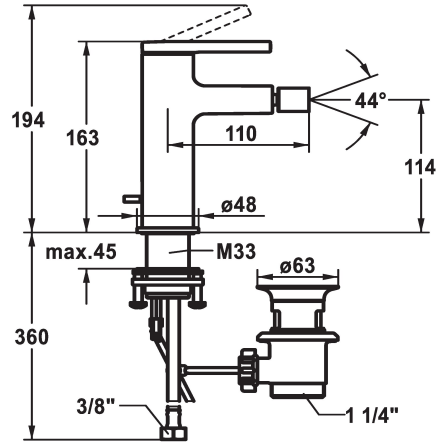

KWC AVA 2.0 Lever mixer - Bidet

Modell-Linie: AVA 2.0 | 13.461.041.000FL
Kranen | Eengreepkranen

KWC-No.

125103

chromeline, A 110, flexible connection hoses, with pop-up valve

* Vaste uitloop

- kogelgewricht-Neoperl® Caché®

* KWC patroon S 25

- met keramische-schijventechniek

- uitstroomvolume en temperatuur traploos instelbaar

* Flexibele aansluitlängen 3/8"

* QuickInstallation - Bevestiging met draadfitting met borgschroeven

* Tafelboring ø35 mm

* Levering:

- KWC afvoerkraan Z.538.581.000

Technical Data

A_Spout_Spray

afvoergarnituur

Connection

uitloop

Afmetingen wateruitlaat

Materiaal

7.5 l/min (3 bar)

met aftapkraan

flexibele aansluitlängen

vast

bovenbediening

chromeline