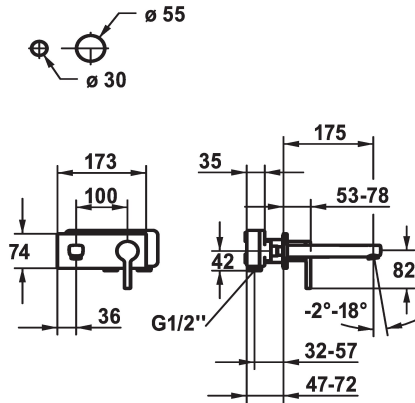

KWC AVA 2.0 Fertigmontageset - Hebelmischer - Waschtisch

Modell-Linie: AVA 2.0 | 11.462.033.000
Armaturen | Manuelle Armaturen

KWC-Nr.

125105
chromeline, A 175, Fertigmontageset

125106
chromeline, A 225, Fertigmontageset

Ausladung A

A 175

A 225

* Auslauf fest
- Neoperl® Perlator® SSR, Schwenkstrahlregler
* OptimalSpace - grosszügiger Wasch- / Arbeitsbereich
* KWC Steuerpatrone M 35 H
- mit Keramikscheibentechnik

- Auslaufmenge und Temperatur stufenlos einstellbar
* Separat bestellen:
- Unterputz-Einheit 1/2" 39.001.402.000
* Separat bestellen (optional oder falls erforderlich):
- Verlängerungsset 20 mm Z.536.333

Technische Daten

Auslaufmenge	5 l/min (3 bar)
Auslauf	fest
Durchmesser	173 x 74
Bedienung	frontbedient
Farbcode	chromeline
Installationsart	Wandmontage
Armaturtyp	Hebelmischer
Armaturengeräuschgruppe	yes
Unterputz	FM-Set
Ausladung A	A 175
Energie Etikette	A
Material	Messing