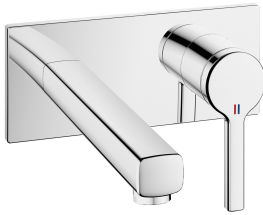

KWC AVA 2.0 Fertigmontageset - Hebelmischer - Waschtisch

Modell-Linie: AVA 2.0 | 11.462.033.000
Armaturen | Manuelle Armaturen

KWC-Nr.

125105
chromeline, A 175, Fertigmontageset

125106
chromeline, A 225, Fertigmontageset

Ausladung A

A 175

A 225

* Auslauf fest
- Neoperl® Perlator® SSR, Schwenkstrahlregler
* OptimalSpace - grosszügiger Wasch- / Arbeitsbereich
* KWC Steuerpatrone M 35 H
- mit Keramikscheibentechnik

- Auslaufmenge und Temperatur stufenlos einstellbar
* Separat bestellen:
- Unterputz-Einheit 1/2" 39.001.402.000
* Separat bestellen (optional oder falls erforderlich):
- Verlängerungsset 20 mm Z.536.333

Technische Daten

Auslaufmenge	5 l/min (3 bar)
Auslauf	fest
Durchmesser	173 x 74
Bedienung	frontbedient
Farbcode	chromeline
Installationsart	Wandmontage
Armaturtyp	Hebelmischer
Armaturengeräuschgruppe	yes
Unterputz	FM-Set
Ausladung A	A 175
Energie Etikette	A
Material	Messing