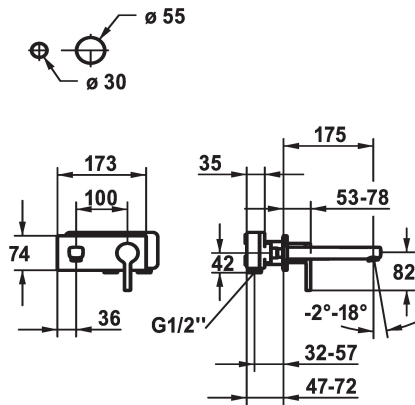

## KWC AVA 2.0

Set de finition - Mitigeur à levier - Lavabo

Modell-Linie: AVA 2.0 | 11.462.033.000

Robinetteries | Robinets à monocommande

#### 125106

chromeline, A 225, Set de finition

- réglage de débit et de température continu
- \* À commander séparément:
- Unité de base 1/2" 39.001.402.000
- \* À commander séparément (optionnel ou si nécessaire):
- Rallonge 20 mm Z.536.333