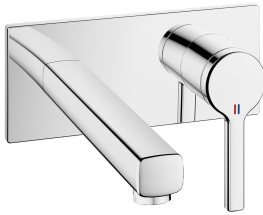

## KWC AVA 2.0

Set de finition - Mitigeur à levier - Lavabo

Modell-Linie: AVA 2.0 | 11.462.033.000

Robinetteries | Robinets à monocommande

#### 125105

chromeline, A 175, Set de finition

#### 125106

chromeline, A 225, Set de finition