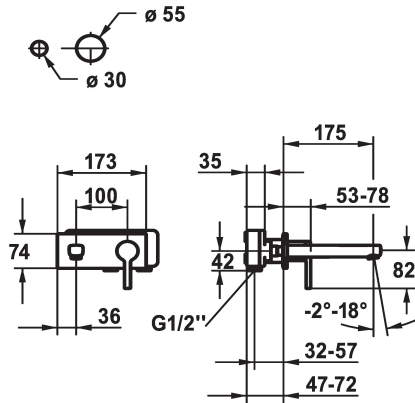

KWC AVA 2.0

Set de finition - Mitigeur à levier - Lavabo

Modell-Linie: AVA 2.0 | 11.462.033.000

Robinetteries | Robinets à monocommande

KWC-No.

125105

chromeline, A 175, Set de finition

125106

- réglage de débit et de température continu
- * À commander séparément:
- Unité de base 1/2" 39.001.402.000
- * À commander séparément (optionnel ou si nécessaire):
- Rallonge 20 mm Z.536.333

Données techniques

Débit	5 l/min (3 bar)
goulot	Fixe
Diamètre	173x74
Commande	commande frontale
Code couleur	chromeline
Type d'installation	Montage mural
Type de robinet	Hebelmischer
Groupe de bruit pour la robinetterie	I
Unité de base	FM-Set
Projection A	A175
Label énergétique	A
Matière	Laiton