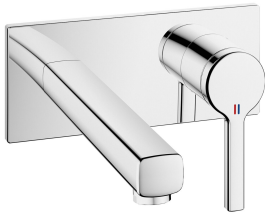

KWC AVA 2.0

Set de finition - Mitigeur à levier - Lavabo

Modell-Linie: AVA 2.0 | 11.462.033.000

Robinetteries | Robinets à monocommande

KWC-No.

125105

chromeline, A 175, Set de finition

125106

chromeline, A 225, Set de finition

Projection A

A175

A225

- * Bec fixe
- Neoperl® Perlator® SSR, régulateur de jet orientable
- * OptimalSpace - un espace de lavage ou de travail généreux
- * KWC cartouche M 35 H
- avec technique à disques céramique

Débit	5 l/min (3 bar)
goulot	Fixe
Diamètre	173x74
Commande	commande frontale
Code couleur	chromeline
Type d'installation	Montage mural
Type de robinet	Hebelmischer
Groupe de bruit pour la robinetterie	I
Unité de base	FM-Set
Projection A	A175
Label énergétique	A
Matière	Laiton