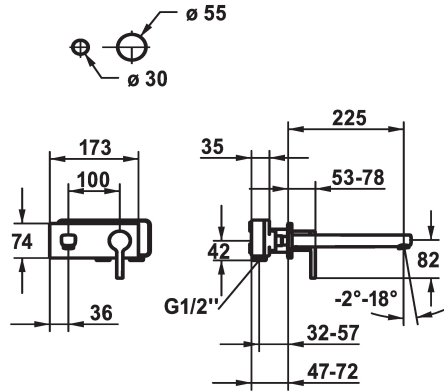

KWC AVA 2.0 Fertigmontageset - Hebelmischer - Waschtisch

Modell-Linie: AVA 2.0 | 11.462.034.000
Armaturen | Manuelle Armaturen

KWC-Nr.

125105
chromeline, A 175, Fertigmontageset

125106
chromeline, A 225, Fertigmontageset

Ausladung A

A 175

A 225

* Auslauf fest
- Neoperl® Perlator® SSR, Schwenkstrahlregler
* OptimalSpace - grosszügiger Wasch- / Arbeitsbereich
* KWC Steuerpatrone M 35 H
- mit Keramikscheibentechnik

- Auslaufmenge und Temperatur stufenlos einstellbar
* Separat bestellen:
- Unterputz-Einheit 1/2" 39.001.402.000
* Separat bestellen (optional oder falls erforderlich):
- Verlängerungsset 20 mm Z.536.333

Technische Daten

Auslaufmenge	5 l/min (3 bar)
Auslauf	fest
Durchmesser	173 x 74
Bedienung	frontbedient
Farbcode	chromeline
Installationsart	Wandmontage
Armaturtyp	Waschtisch1
Armaturengeräuschgruppe	yes
Unterputz	FM-Set
Ausladung A	A 225
Energie Etikette	A
Material	Messing

Auslaufmenge	5 l/min (3 bar)
Auslauf	fest
Durchmesser	173 x 74
Bedienung	frontbedient
Farbcode	chromeline
Installationsart	Wandmontage
Armaturtyp	Waschtisch1
Armaturengeräuschgruppe	yes
Unterputz	FM-Set
Ausladung A	A 225
Energie Etikette	A
Material	Messing