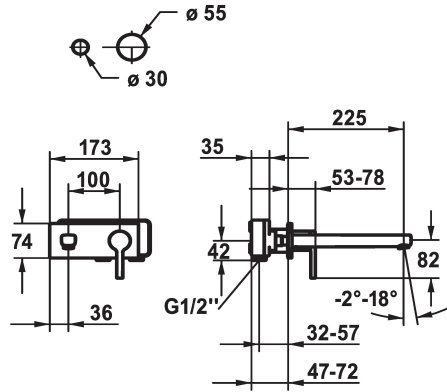

KWC AVA 2.0 Fertigmontageset - Hebelmischer - Waschtisch

Modell-Linie: AVA 2.0 | 11.462.034.000
Armaturen | Manuelle Armaturen

KWC-Nr.

125105
chromeline, A 175, Fertigmontageset

125106
chromeline, A 225, Fertigmontageset

Ausladung A

A 175

A 225

* Auslauf fest
- Neoperl® Perlator® SSR, Schwenkstrahlregler
* OptimalSpace - grosszügiger Wasch- / Arbeitsbereich
* KWC Steuerpatrone M 35 H
- mit Keramikscheibentechnik

- Auslaufmenge und Temperatur stufenlos einstellbar
* Separat bestellen:
- Unterputz-Einheit 1/2" 39.001.402.000
* Separat bestellen (optional oder falls erforderlich):
- Verlängerungsset 20 mm Z.536.333

Technische Daten

Auslaufmenge	5 l/min (3 bar)
Auslauf	fest
Durchmesser	173 x 74
Bedienung	frontbedient
Farbcode	chromeline
Installationsart	Wandmontage
Armaturtyp	Waschtisch1
Armaturengeräuschgruppe	yes
Unterputz	FM-Set
Ausladung A	A 225
Energie Etikette	A
Material	Messing
teamNumber	725572.502
sanitasTroeschNumber	6113 267.501