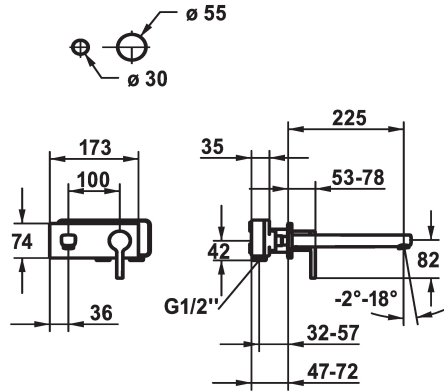

KWC AVA 2.0 Fertigmontageset - Hebelmischer - Waschtisch

Modell-Linie: AVA 2.0 | 11.462.034.000
Armaturen | Manuelle Armaturen

KWC-Nr.

125105
chromeline, A 175, Fertigmontageset

125106
chromeline, A 225, Fertigmontageset

Ausladung A

A 175

A 225

* Auslauf fest
- Neoperl® Perlator® SSR, Schwenkstrahlregler
* OptimalSpace - grosszügiger Wasch- / Arbeitsbereich
* KWC Steuerpatrone M 35 H
- mit Keramikscheibentechnik

- Auslaufmenge und Temperatur stufenlos einstellbar
* Separat bestellen:
- Unterputz-Einheit 1/2" 39.001.402.000
* Separat bestellen (optional oder falls erforderlich):
- Verlängerungsset 20 mm Z.536.333

Technische Daten

Auslaufmenge	5 l/min (3 bar)
Auslauf	fest
Durchmesser	173 x 74
Bedienung	frontbedient
Farbcode	chromeline
Installationsart	Wandmontage
Armaturtyp	Hebelmischer
Armaturengeräuschgruppe	I
Unterputz	FM-Set
Ausladung A	A 225
Energie Etikette	A
Material	Messing

Auslaufmenge	5 l/min (3 bar)
Auslauf	fest
Durchmesser	173 x 74
Bedienung	frontbedient
Farbcode	chromeline
Installationsart	Wandmontage
Armaturtyp	Hebelmischer
Armaturengeräuschgruppe	I
Unterputz	FM-Set
Ausladung A	A 225
Energie Etikette	A
Material	Messing