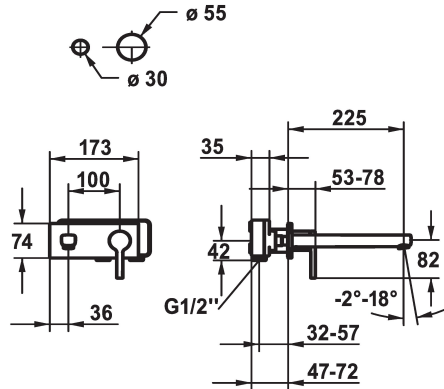

## KWC AVA 2.0

Set de finition - Mitigeur à levier - Lavabo

Modell-Linie: AVA 2.0 | 11.462.034.000

Robinetteries | Robinets à monocommande

- réglage de débit et de température continu
- \* À commander séparément:
- Unité de base 1/2" 39.001.402.000
- \* À commander séparément (optionnel ou si nécessaire):
- Rallonge 20 mm Z.536.333

### Données techniques

Débit
goulot
Diamètre
Commande
Code couleur
Type d'installation
Type de robinet
Groupe de bruit pour la robinetterie
Unité de base
Projection A
Label énergétique
Matière

5 l/min (3 bar)
Fixe
173x74
commande frontale
chromeline
Montage mural
Hebelmischer
I
FM-Set
A225
A
Laiton