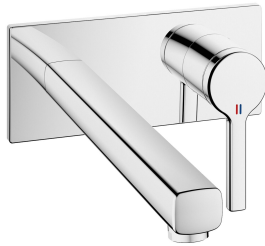

## KWC AVA 2.0

Set de finition - Mitigeur à levier - Lavabo

Modell-Linie: AVA 2.0 | 11.462.034.000

Robinetteries | Robinets à monocommande

### KWC-No.

#### 125105

chromeline, A 175, Set de finition

#### 125106

chromeline, A 225, Set de finition