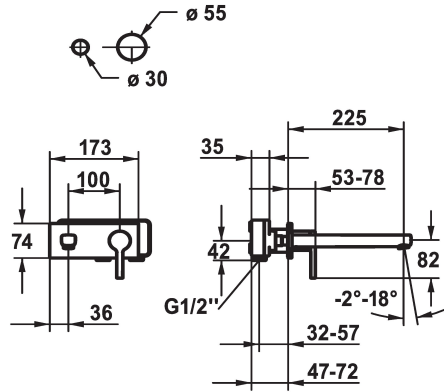

KWC AVA 2.0

Set de finition - Mitigeur à levier - Lavabo

Modell-Linie: AVA 2.0 | 11.462.034.000

Robinetteries | Robinets à monocommande

KWC-No.

125105

chromeline, A 175, Set de finition

125106

chromeline, A 225, Set de finition

Projection A

A175

A225

- * Bec fixe
- Neoperl® Perlator® SSR, régulateur de jet orientable
- * OptimalSpace - un espace de lavage ou de travail généreux
- * KWC cartouche M 35 H
- avec technique à disques céramique

- réglage de débit et de température continu
- * À commander séparément:
- Unité de base 1/2" 39.001.402.000
- * À commander séparément (optionnel ou si nécessaire):
- Rallonge 20 mm Z.536.333

Données techniques