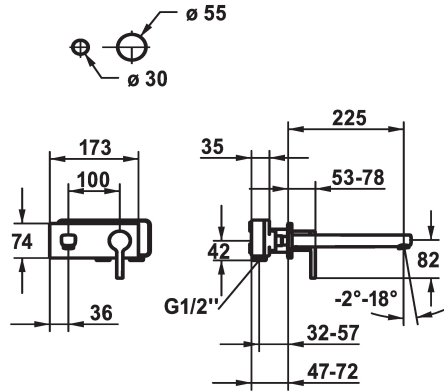

KWC AVA 2.0 Trim kit - Lever mixer - Basin

Modell-Linie: AVA 2.0 | 11.462.034.000
Kranen | Eengreepkranen

KWC-No.

125105
chromeline, A 175, Trim kit

125106
chromeline, A 225, Trim kit

Projection_A

A175

A225

* Vaste uitloop
- Neoperl® Perlator® SSR, zwenkstraalregelaar
* OptimalSpace - Royale was- en werkomgeving
* KWC patroon M 35 H
- met keramische-schijventechniek

- debiet en temperatuur traploos instelbaar
* Apart bestellen:
- Inbouweenheid 1/2" 39.001.402.000
* Apart bestellen (optie of indien nodig):
- Verlengset 20 mm Z.536.333

Technical Data

A_Spout_Spray

5 l/min (3 bar)

uitloop

vast

Diameter

173x74

Handling