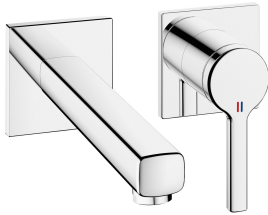

KWC AVA 2.0 Fertigmontageset - Hebelmischer - Waschtisch

Modell-Linie: AVA 2.0 | 11.462.063.000
Armaturen | Manuelle Armaturen

KWC-Nr.

125108
chromeline, A 175, Fertigmontageset

125109
chromeline, A 225, Fertigmontageset

Ausladung A

A 175

A 225

- * Auslauf fest
- Neoperl® Perlator® SSR, Schwenkstrahlregler
- * OptimalSpace - grosszügiger Wasch- / Arbeitsbereich
- * KWC Steuerpatrone M 35 H
- mit Keramikscheibentechnik

- Auslaufmenge und Temperatur stufenlos einstellbar
- * Separat bestellen:
- Unterputz-Einheit 1/2" 39.001.402.000
- * Separat bestellen (optional oder falls erforderlich):
- Verlängerungsset 20 mm Z.536.333

Technische Daten

Auslaufmenge	5 l/min (3 bar)
Auslauf	fest
Durchmesser	168 x 68
Bedienung	frontbedient
Farbcode	chromeline
Installationsart	Wandmontage
Armaturtyp	Hebelmischer1
Armaturengeräuschgruppe	yes
Unterputz	FM-Set
Ausladung A	A 175
Energie Etikette	A
Material	Messing