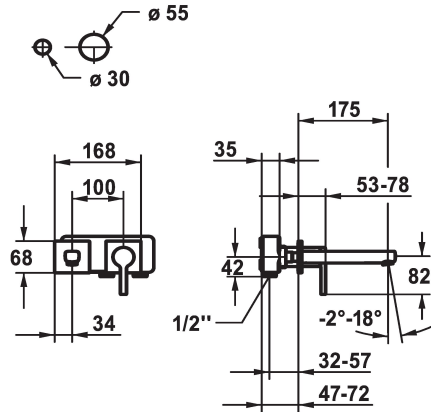

KWC AVA 2.0 Fertigmontageset - Hebelmischer - Waschtisch

Modell-Linie: AVA 2.0 | 11.462.063.000
Armaturen | Manuelle Armaturen

KWC-Nr.

125108
chromeline, A 175, Fertigmontageset

125109
chromeline, A 225, Fertigmontageset

Ausladung A

A 175

A 225

- * Auslauf fest
- Neoperl® Perlator® SSR, Schwenkstrahlregler
- * OptimalSpace - grosszügiger Wasch- / Arbeitsbereich
- * KWC Steuerpatrone M 35 H
- mit Keramikscheibentechnik

- Auslaufmenge und Temperatur stufenlos einstellbar
- * Separat bestellen:
- Unterputz-Einheit 1/2" 39.001.402.000
- * Separat bestellen (optional oder falls erforderlich):
- Verlängerungsset 20 mm Z.536.333

Technische Daten

Auslaufmenge	5 l/min (3 bar)
Auslauf	fest
Durchmesser	168 x 68
Bedienung	frontbedient
Farbcode	chromeline
Installationsart	Wandmontage
Armaturtyp	Hebelmischer1
Armaturengeräuschgruppe	yes
Unterputz	FM-Set
Ausladung A	A 175
Energie Etikette	A
Material	Messing