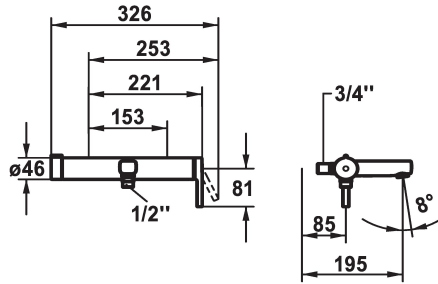

KWC AVA 2.0 Hebelmischer - Wanne

Modell-Linie: AVA 2.0 | 20.462.453.000
Duscharmaturen | Wannenmischer

KWC-Nr.

125111
chromeline, AD 153, A 190, mit Brause, Schlauch und Halter

125112
chromeline, AD 153, A 190, ohne Brause, Schlauch und Halter

125113
chromeline, AD 153, A 190, ohne Wandanschlüsse, ohne Brause, Schlauch und Halter

- * Hebelmischer
- * TouchProtect - Schutz vor Verbrennungen durch Zweischalenprinzip
- * Drehgriff zur Umstellung
- * Eigensicher gegen Rückfließen
- * Auslauf fest
- Neoperl® Perlator® laminar
- * KWC Steuerpatrone M 35-S HF

- mit Keramikscheibentechnik
- Auslaufmenge und Temperatur stufenlos einstellbar
- Temperaturbegrenzung
- * Wandanschlüsse 1/2" x 3/4", absperrbar L 40
- * Lieferumfang:
- Handbrause KWC CHOICE-H 26.000.126.000
- Brausenhalter 26.000.622.000
- Brausenschlauch 1600 mm, Kunststoff 26.001.003.000

20 l/min (3 bar)
12 l/min (3bar)
fest
mit Brause, Schlauch, Halter
seitenbedient
chromeline
Wandmontage
Waschtisch1
81
2
A 190
B
153
10
Messing