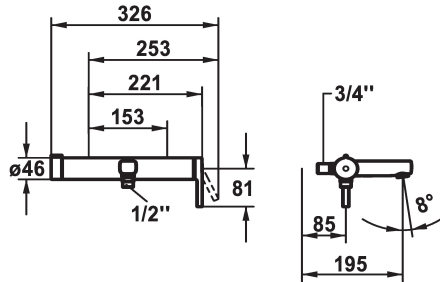

## KWC AVA 2.0 Hebelmischer - Wanne

Modell-Linie: AVA 2.0 | 20.462.453.000  
Duscharmaturen | Wannenmischer

### KWC-Nr.

**125111**  
chromeline, AD 153, A 190, mit Brause, Schlauch und Halter

**125112**  
chromeline, AD 153, A 190, ohne Brause, Schlauch und Halter

**125113**  
chromeline, AD 153, A 190, ohne Wandanschlüsse, ohne Brause, Schlauch und Halter

- mit Keramikscheibentechnik
- Auslaufmenge und Temperatur stufenlos einstellbar
- Temperaturbegrenzung
- \* Wandanschlüsse 1/2" x 3/4", absperbar L 40
- \* Lieferumfang:
- Handbrause KWC CHOICE-H 26.000.126.000
- Brausenhalter 26.000.622.000
- Brausenschlauch 1600 mm, Kunststoff 26.001.003.000

### Technische Daten

Auslaufmenge	20 l/min (3 bar)
Brausenabgang: Auslaufmenge	12 l/min (3bar)
Auslauf	fest
Brausegarnitur	mit Brause, Schlauch, Halter
Bedienung	seitenbedient
Farbcode	chromeline
Installationsart	Wandmontage
Armaturtyp	Waschtisch1
Mass Höhe	81
Armaturengeräuschgruppe	2
Ausladung A	A 190
Energie Etikette	B
Anschluss Mass	153
Mass-Wasseraustritt	10
Material	Messing