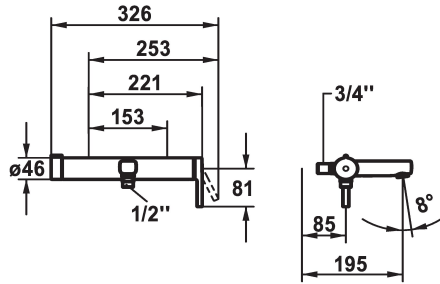

KWC AVA 2.0 Mitigeur à levier - Baignoire

Modell-Linie: AVA 2.0 | 20.462.453.000
Douches | Robinetteries de baignoire

KWC-No.

125111
chromeline, AD 153, A 190, avec douchette, flexible et support

125112
chromeline, AD 153, A 190, sans douchette, flexible et support

125113
chromeline, AD 153, A 190, sans raccords, sans douchette, flexible et support

- * Mitigeur à levier
- * TouchProtect - protection contre les brûlures grâce au principe de la double coque
- * Poignée rotative pour inversion
- * Anti-refoulement intégré
- * Bec fixe
- Neoperl® Perlator® jet laminaire
- * KWC cartouche M 35-S HF

- avec technique à disques céramique
- réglage de débit et de température continu
- limitation de température
- * Raccords avec pointeaux d'arrêt 1/2" x 3/4" L 40
- * Livraison:
- Douche KWC CHOICE-H 26.000.126.000
- Support de douchette 26.000.622.000
- Flexible de douchette 1600 mm, en plastique 26.001.003.000

Données techniques

Débit	20 l/min (3 bar)
Sortie de douchette: Débit	12 l/min (3bar)
goulot	Fixe
garniture de douche	avec douchette, flexible et support
Commande	commande latérale
Code couleur	chromeline
Type d'installation	Montage mural
Type de robinet	01
Dimension de la hauteur	81
Groupe de bruit pour la robinetterie	2
Projection A	A190
Label énergétique	B
Connexion mesure	153
Dimension de la sortie d'eau	10
Matière	Laiton