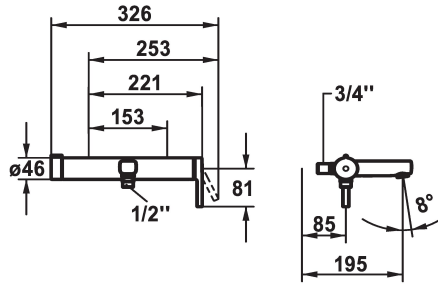

### KWC-No.

**125111**  
chromeline, AD 153, A 190, con doccia, flessibile e supporto

**125112**  
chromeline, AD 153, A 190, senza doccia, flessibile e supporto

**125113**  
chromeline, AD 153, A 190, senza raccordi, senza doccia, flessibile e supporto

- con tecnica a dischi in ceramica
- regolazione continua della portata e della temperatura
- limitazione della temperatura
- \* Raccordi a parete 1/2" x 3/4", serrabili L 40
- \* Incluso nella fornitura:
- Doccetta KWC CHOICE-H 26.000.126.000
- supporto doccia 26.000.622.000
- Tubo flessibile per doccia 1600 mm, plastica 26.001.003.000

### Dati tecnici

Portata
Uscita doccia: Portata
bocca
set doccia
Operazione
Codice colore
Tipo di installazione
Tipo di rubinetto
Dimensioni in altezza
Classe di rumorosità
Proiezione A
Etichetta energetica
Connection measure
Dimensioni uscita acqua
Materiale
teamNumber

20 l/min (3 bar)
12 l/min (3bar)
Fissato
con doccia, tubo e supporto
azionamento laterale
chromeline
Installazione a parete
01
81
2
A190
B
153
10
Ottone
725576.502