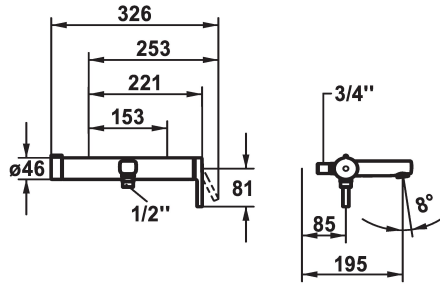

KWC AVA 2.0 Side lever

Modell-Linie: AVA 2.0 | 20.462.453.000
Douches | Badkranen

KWC-No.

125111

125112

125113

- * Eengreepsmengkraan
- * TouchProtect - mengkraanromp wordt niet heet
- * Draaigreep voor omstelling
- * Beveiligd tegen terugstroming
- * Vaste uitloop
- Neoperl® Perlator® laminar
- * KWC patroon M 35-S HF
- met keramische-schijventechniek

- debiet en temperatuur traploos instelbaar
- temperatuurbegrenzing
- * Wandaansluitingen 1/2" x 3/4", afsluitbaar L 40
- * Levering:
- Handdouche KWC CHOICE-H 26.000.126.000
- Handdouchehouder 26.000.622.000
- Doucheslang 1600 mm, kunststof 26.001.003.000

Technical Data

| |
|---|
| Doorstroomhoeveelheid |
| Vaatdouche uitloop: doorstroomhoeveelheid |
| uitloop |
| doucheset |
| Bediening |
| Kleurcode |
| Type installatie |
| Kraan type |
| Hoogteafmeting |
| geluidsklasse |
| Projectie A |
| Energie label |
| Connection measure |
| Afmetingen wateruitlaat |
| Materiaal |

| |
|------------------------------|
| 20 l/min (3 bar) |
| 12 l/min (3bar) |
| vast |
| mit_Brause,_Schlauch,_Halter |
| zijdelings bediend |
| chromeline |
| Wandmontage |
| 01 |
| 81 |
| 2 |
| A190 |
| B |
| 153 |
| 10 |
| Messing |