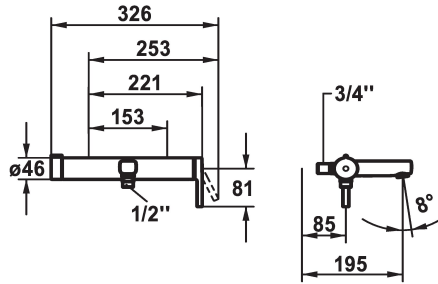

KWC AVA 2.0 Side lever

Modell-Linie: AVA 2.0 | 20.462.453.000
Douches | Badkranen

KWC-No.

125111

125112

125113

- * Eengreepsmengkraan
- * TouchProtect - mengkraanromp wordt niet heet
- * Draaigreep voor omstelling
- * Beveiligd tegen terugstroming
- * Vaste uitloop
- Neoperl® Perlator® laminar
- * KWC patroon M 35-S HF
- met keramische-schijventechniek

- debiet en temperatuur traploos instelbaar
- temperatuurbegrenzing
- * Wandaansluitingen 1/2" x 3/4", afsluitbaar L 40
- * Levering:
- Handdouche KWC CHOICE-H 26.000.126.000
- Handdouchehouder 26.000.622.000
- Doucheslang 1600 mm, kunststof 26.001.003.000

Technical Data

A_Spout_Spray

20 l/min (3 bar)

Vaatdouche uitloop: doorstroomhoeveelheid

12 l/min (3bar)

uitloop

vast

doucheset

B

Connection measure

153

Afmetingen wateruitlaat

10

Materiaal

Messing