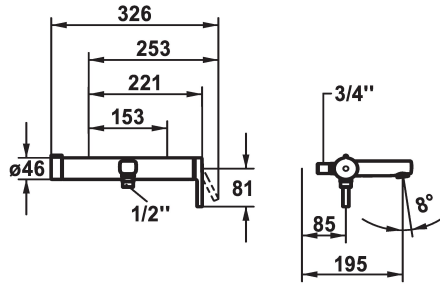

KWC AVA 2.0 Hebelmischer - Wanne

Modell-Linie: AVA 2.0 | 20.462.453.0000G
Duscharmaturen | Wannenmischer

KWC-Nr.

125111
chromeline, AD 153, A 190, mit Brause, Schlauch und Halter

125112
chromeline, AD 153, A 190, ohne Brause, Schlauch und Halter

125113
chromeline, AD 153, A 190, ohne Wandanschlüsse, ohne Brause, Schlauch und Halter

- * TouchProtect - Schutz vor Verbrennungen durch Zweischalenprinzip
- * Drehgriff zur Umstellung
- * Eigensicher gegen Rückfließen
- * Auslauf fest

- Neoperl® Perlator® laminar
- * KWC Steuerpatrone M 35-S HF
- mit Keramikscheibentechnik
- Auslaufmenge und Temperatur stufenlos einstellbar
- Temperaturbegrenzung

Technische Daten

Auslaufmenge	20 l/min (3 bar)
Brausenabgang: Auslaufmenge	12 l/min (3bar)
Anschluss	ohne Raccords
Auslauf	fest
Brausegarnitur	ohne Brause, Schlauch, Halter
Bedienung	seitenbedient
Farbcode	chromeline
Installationsart	Wandmontage
Armaturtyp	Waschtisch1
Mass Höhe	81
Armaturengeräuschgruppe	2
Ausladung A	A 190
Energie Etikette	B
Anschluss Mass	153
Mass-Wasseraustritt	10
Material	Messing