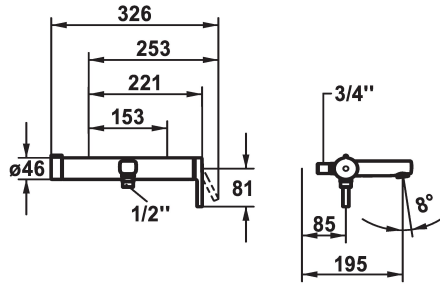

KWC AVA 2.0 Hebelmischer - Wanne

Modell-Linie: AVA 2.0 | 20.462.453.0000G
Duscharmaturen | Wannenmischer

KWC-Nr.

125111
chromeline, AD 153, A 190, mit Brause, Schlauch und Halter

125112
chromeline, AD 153, A 190, ohne Brause, Schlauch und Halter

125113
chromeline, AD 153, A 190, ohne Wandanschlüsse, ohne Brause, Schlauch und Halter

- * TouchProtect - Schutz vor Verbrennungen durch Zweischalenprinzip
- * Drehgriff zur Umstellung
- * Eigensicher gegen Rückfließen
- * Auslauf fest

- Neoperl® Perlator® laminar
- * KWC Steuerpatrone M 35-S HF
- mit Keramikscheibentechnik
- Auslaufmenge und Temperatur stufenlos einstellbar
- Temperaturbegrenzung

Technische Daten

Auslaufmenge	20 l/min (3 bar)
Brausenabgang: Auslaufmenge	12 l/min (3bar)
Anschluss	ohne Raccords
Auslauf	fest
Brausegarnitur	ohne Brause, Schlauch, Halter
Bedienung	seitenbedient
Farbcode	chromeline
Installationsart	Wandmontage
Armaturtyp	Waschtisch1
Mass Höhe	81
Armaturengeräuschgruppe	2
Ausladung A	A 190
Energie Etikette	B
Anschluss Mass	153
Mass-Wasseraustritt	10
Material	Messing
teamNumber	725578.502
sanitas TroeschNumber	6113 202.501