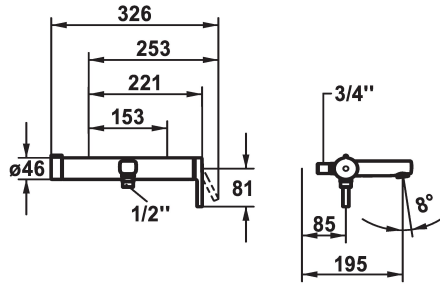

KWC AVA 2.0 Mitigeur à levier - Baignoire

Modell-Linie: AVA 2.0 | 20.462.453.0000G
Douches | Robinetteries de baignoire

KWC-No.

125111
chromeline, AD 153, A 190, avec douchette, flexible et support

125112
chromeline, AD 153, A 190, sans douchette, flexible et support

125113
chromeline, AD 153, A 190, sans raccords, sans douchette, flexible et support

- * TouchProtect - protection contre les brûlures grâce au principe de la double coque
- * Poignée rotative pour inversion
- * Anti-refoulement intégré
- * Bec fixe

- Neoperl® Perlator® jet laminaire
- * KWC cartouche M 35-S HF
- avec technique à disques céramique
- réglage de débit et de température continu
- limitation de température

Données techniques

Débit	20 l/min (3 bar)
Sortie de douchette: Débit	12 l/min (3bar)
Raccord	sans raccords
goulot	Fixe
garniture de douche	sans douchette, flexible et support
Commande	commande latérale
Code couleur	chromeline
Type d'installation	Montage mural
Type de robinet	01
Dimension de la hauteur	81
Groupe de bruit pour la robinetterie	2
Projection A	A190
Label énergétique	B
Connexion mesure	153
Dimension de la sortie d'eau	10
Matière	Laiton
teamNumber	725578.502
sanitasTroeschNumber	6113 202.501