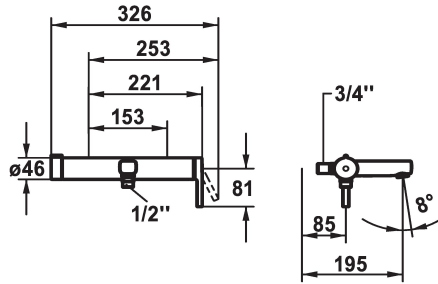

KWC AVA 2.0 Miscelatore a leva - Vasca

Modell-Linie: AVA 2.0 | 20.462.453.0000G
Rubinetterie per doccia | Rubinetterie per vasca da bagno

KWC-No.

125111
chromeline, AD 153, A 190, con doccia, flessibile e supporto

125112
chromeline, AD 153, A 190, senza doccia, flessibile e supporto

125113
chromeline, AD 153, A 190, senza raccordi, senza doccia, flessibile e supporto

- * TouchProtect - protezione dalle scottature grazie al sistema a intercapedine
- * Manopola ruotabile per la deviazione
- * Con sicurezza antiriflusso
- * Bocca fissa

- Neoperl® Perlator® laminar
- * KWC cartuccia M 35-S HF
- con tecnica a dischi in ceramica
- regolazione continua della portata e della temperatura
- limitazione della temperatura

Dati tecnici

Portata
Uscita doccia: Portata
Raccordo
bocca
set doccia
Operazione
Codice colore
Tipo di installazione
Tipo di rubinetto
Dimensioni in altezza
Classe di rumorosità
Proiezione A
Etichetta energetica
Connection measure
Dimensioni uscita acqua
Materiale

20 l/min (3 bar)
12 l/min (3bar)
senza raccordi
Fissato
senza doccia, tubo e supporto
azionamento laterale
chromeline
Installazione a parete
01
81
2
A190
B
153
10
Ottone