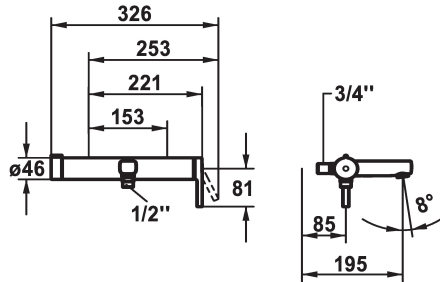

## KWC AVA 2.0 Side lever

Modell-Linie: AVA 2.0 | 20.462.453.0000G  
Douches | Badkranen

### KWC-No.

125111

125112

125113

- \* TouchProtect - mengkraanromp wordt niet heet
- \* Draaigreep voor omstelling
- \* Beveiligd tegen terugstroming
- \* Vaste uitloop
- Neoperl® Perlator® laminar

- \* KWC patroon M 35-S HF
- met keramische-schijventechniek
- debiet en temperatuur traploos instelbaar
- temperatuurbegrenzing

### Technical Data

Doorstroomhoeveelheid

20 l/min (3 bar)

Vaatdouche uitloop: doorstroomhoeveelheid

12 l/min (3bar)

schroefverbindingen

ohne\_Raccords

uitloop

A190

Energielabel

B

Connection measure

153

Afmetingen wateruitlaat

10

Materiaal