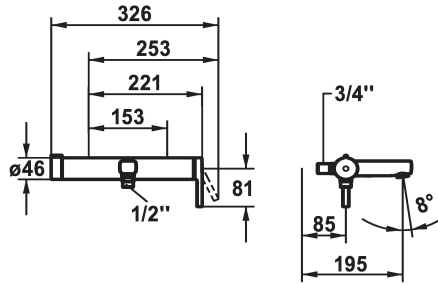

## KWC AVA 2.0 Side lever

Modell-Linie: AVA 2.0 | 20.462.453.0000G  
Douches | Badkranen

### KWC-No.

125111

125112

125113

- \* TouchProtect - mengkraanromp wordt niet heet
- \* Draaigreep voor omstelling
- \* Beveiligd tegen terugstroming
- \* Vaste uitloop
- Neoperl® Perlator® laminar

- \* KWC patroon M 35-S HF
- met keramische-schijventechniek
- debiet en temperatuur traploos instelbaar
- temperatuurbegrenzing

Installation\_type

Faucet\_typ

Hoogteafmeting

G\_Acoustic group

Projection\_A

EnergyLabelCH

Connection measure

Afmetingen wateruitlaat