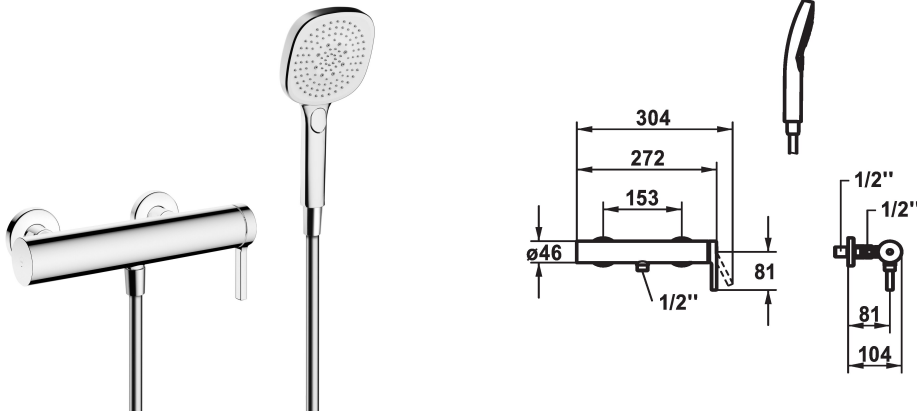

KWC AVA 2.0 Hebelmischer - Dusche

Modell-Linie: AVA 2.0 | 21.462.450.000
Duscharmaturen | Konventionelle Dusche

KWC-Nr.

125116
chromeline, AD 153, mit Brause und Schlauch

125117
chromeline, AD 153, ohne Brause und Schlauch

125118
chromeline, AD 153, ohne Wandanschlüsse, ohne Brause und Schlauch

- * Hebelmischer
- * TouchProtect - Schutz vor Verbrennungen durch Zweischalenprinzip
- * Eigensicher gegen Rückfließen
- * KWC Steuerpatrone M 35-S HF
- mit Keramikscheibentechnik

- Auslaufmenge und Temperatur stufenlos einstellbar
- Temperaturbegrenzung
- * Wandanschlüsse 1/2" x 1/2", absperbar L 40
- * Lieferumfang:
- Handbrause KWC CHOICE-H 26.000.126.000
- Brausenschlauch 1600 mm, Kunststoff 26.001.003.000

Technische Daten

Brausenabgang: Auslaufmenge
Brausegarnitur
Bedienung
Farbcode
Installationsart
Armaturtyp
Mass Höhe
Armaturengeräuschgruppe
Energie Etiketete
Anschluss Mass
Material

12 l/min (3bar)
mit Brause, Schlauch
seitenbedient
chromeline
Wandmontage
Waschtisch1
30
yes
B
153
Messing