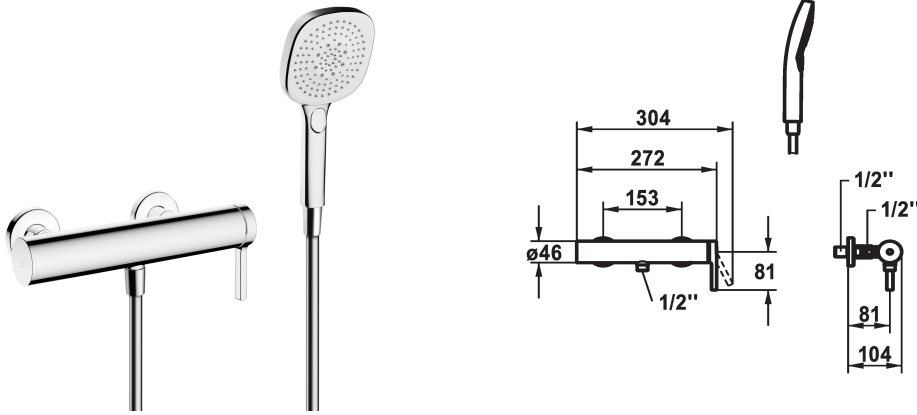

## KWC AVA 2.0 Hebelmischer - Dusche

Modell-Linie: AVA 2.0 | 21.462.450.000  
Duscharmaturen | Konventionelle Dusche

### KWC-Nr.

**125116**  
chromeline, AD 153, mit Brause und Schlauch

**125117**  
chromeline, AD 153, ohne Brause und Schlauch

**125118**  
chromeline, AD 153, ohne Wandanschlüsse, ohne Brause und Schlauch

\* Hebelmischer  
\* TouchProtect - Schutz vor Verbrennungen durch  
Zweischalenprinzip  
\* Eigensicher gegen Rückfließen  
\* KWC Steuerpatrone M 35-S HF  
- mit Keramikscheibentechnik

- Auslaufmenge und Temperatur stufenlos einstellbar  
- Temperaturbegrenzung  
\* Wandanschlüsse 1/2" x 1/2", absperbar L 40  
\* Lieferumfang:  
- Handbrause KWC CHOICE-H 26.000.126.000  
- Brausenschlauch 1600 mm, Kunststoff 26.001.003.000

### Technische Daten

Brausenabgang: Auslaufmenge

12 l/min (3bar)

Brausegarnitur

mit Brause, Schlauch

Bedienung

seitenbedient

Farbcode