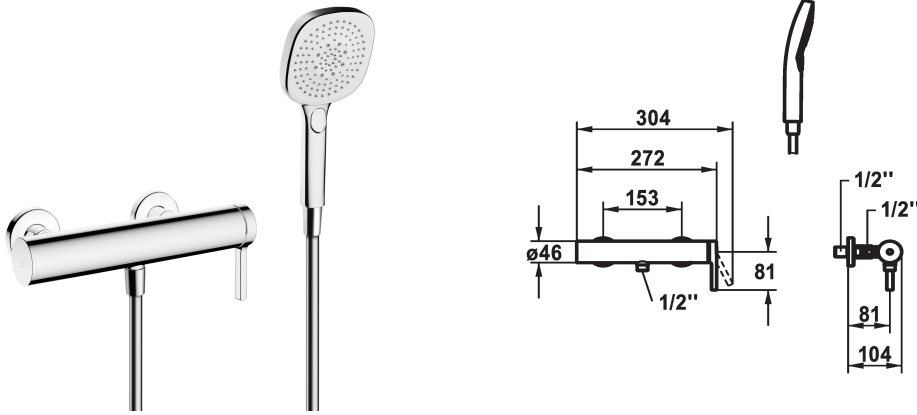

KWC AVA 2.0 Mitigeur à levier - Douche

Modell-Linie: AVA 2.0 | 21.462.450.000
Douches | Douches manuelles

KWC-No.

125116
chromeline, AD 153, avec douchette et flexible

125117
chromeline, AD 153, sans douchette et flexible

125118
chromeline, AD 153, sans raccords, sans douchette et flexible

- * Mitigeur à levier
- * TouchProtect - protection contre les brûlures grâce au principe de la double coque
- * Anti-refoulement intégré
- * KWC cartouche M 35-S HF
- avec technique à disques céramique

- réglage de débit et de température continu
- limitation de température
- * Raccords avec pointeaux d'arrêt 1/2" x 1/2" L 40
- * Livraison:
 - Douche KWC CHOICE-H 26.000.126.000
 - Flexible de douchette 1600 mm, en plastique 26.001.003.000

12 l/min (3bar)
avec douchette, flexible
commande latérale
chromeline
Montage mural
01
30
yes
B
153
Laiton
725579.502