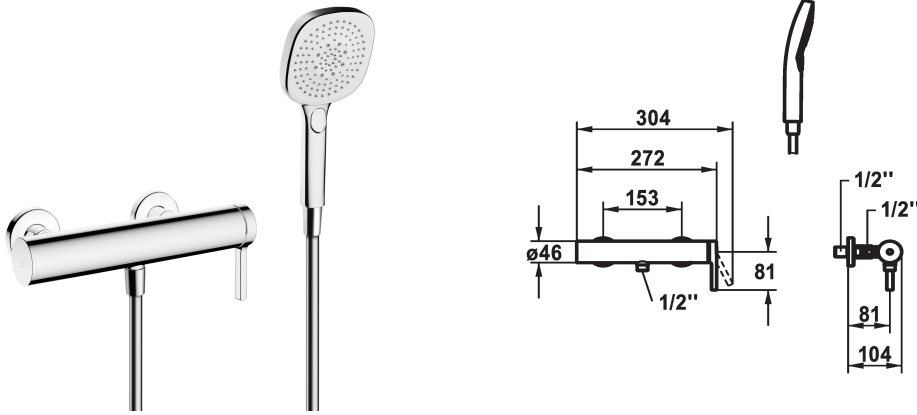

KWC AVA 2.0 Mitigeur à levier - Douche

Modell-Linie: AVA 2.0 | 21.462.450.000
Douches | Douches manuelles

KWC-No.

125116
chromeline, AD 153, avec douchette et flexible

125117
chromeline, AD 153, sans douchette et flexible

125118
chromeline, AD 153, sans raccords, sans douchette et flexible

- * Mitigeur à levier
- * TouchProtect - protection contre les brûlures grâce au principe de la double coque
- * Anti-refoulement intégré
- * KWC cartouche M 35-S HF
- avec technique à disques céramique

- réglage de débit et de température continu
- limitation de température
- * Raccords avec pointeaux d'arrêt 1/2" x 1/2" L 40
- * Livraison:
 - Douche KWC CHOICE-H 26.000.126.000
 - Flexible de douchette 1600 mm, en plastique 26.001.003.000

12 l/min (3bar)
avec douchette, flexible
commande latérale
chromeline
Montage mural
01
30
yes
B
153
Laiton