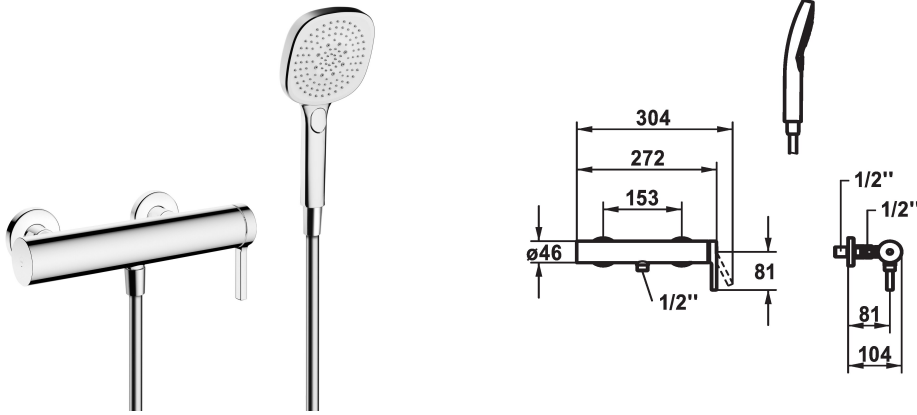

## KWC AVA 2.0 Miscelatore a leva - Doccia

Modell-Linie: AVA 2.0 | 21.462.450.000  
Rubinetterie per doccia | Rubinetterie monocomando per doccia

### KWC-No.

**125116**  
chromeline, AD 153, con doccia e flessibile

**125117**  
chromeline, AD 153, senza doccia e flessibile

**125118**  
chromeline, AD 153, senza raccordi, senza doccia e flessibile

- \* Miscelatore a leva
- \* TouchProtect - protezione dalle scottature grazie al sistema a intercapedine
- \* Con sicurezza antiriflusso
- \* KWC cartuccia M 35-S HF
- con tecnica a dischi in ceramica

- regolazione continua della portata e della temperatura
- limitazione della temperatura
- \* Raccordi a parete 1/2" x 1/2", serrabilli L 40
- \* Incluso nella fornitura:
- Doccetta KWC CHOICE-H 26.000.126.000
- Tubo flessibile per doccia 1600 mm, plastica 26.001.003.000

12 l/min (3bar)
con doccia, tubo
azionamento laterale
chromeline
Installazione a parete
01
30
yes
B
153
Ottone
725579.502