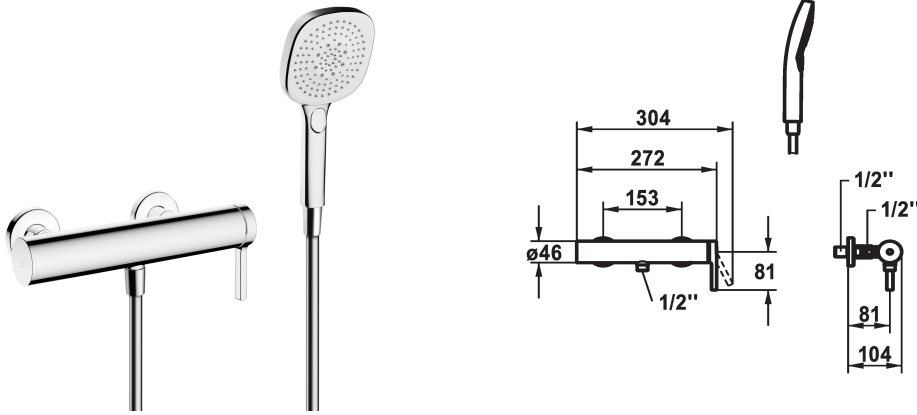

KWC AVA 2.0 Miscelatore a leva - Doccia

Modell-Linie: AVA 2.0 | 21.462.450.000
Rubinetterie per doccia | Rubinetterie monocomando per doccia

KWC-No.

125116
chromeline, AD 153, con doccia e flessibile

125117
chromeline, AD 153, senza doccia e flessibile

125118
chromeline, AD 153, senza raccordi, senza doccia e flessibile

- * Miscelatore a leva
- * TouchProtect - protezione dalle scottature grazie al sistema a intercapedine
- * Con sicurezza antiriflusso
- * KWC cartuccia M 35-S HF
- con tecnica a dischi in ceramica

- regolazione continua della portata e della temperatura
- limitazione della temperatura
- * Raccordi a parete 1/2" x 1/2", serrabilli L 40
- * Incluso nella fornitura:
- Doccetta KWC CHOICE-H 26.000.126.000
- Tubo flessibile per doccia 1600 mm, plastica 26.001.003.000

12 l/min (3bar)
con doccia, tubo
azionamento laterale
chromeline
Installazione a parete
01
30
yes
B
153
Ottone