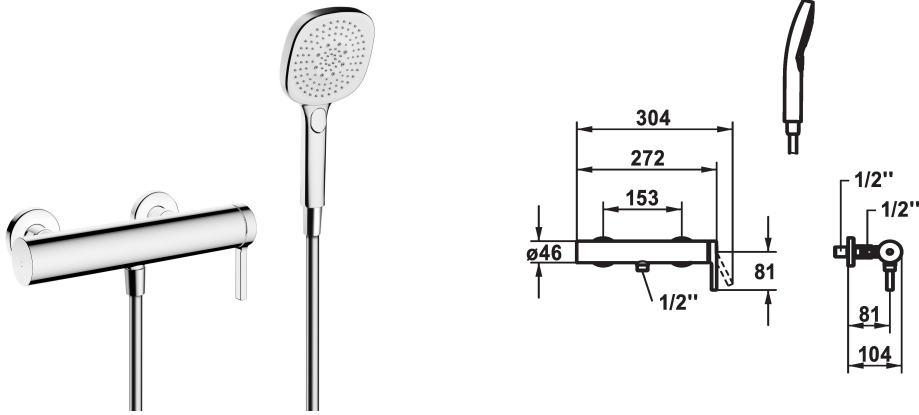

KWC AVA 2.0 Side lever - shower

Modell-Linie: AVA 2.0 | 21.462.450.000
Douches | Handdouches

KWC-No.

125116

125117

125118

- * Eengreepsmengkraan
- * TouchProtect - mengkraanromp wordt niet heet
- * Beveiligd tegen terugstroming
- * KWC patroon M 35-S HF
- met keramische-schijventechniek
- debiet en temperatuur traploos instelbaar

- temperatuurbegrenzing
- * Wandaansluitingen 1/2" x 1/2", afsluitbaar L 40
- * Levering:
- Handdouche KWC CHOICE-H 26.000.126.000
- Doucheslang 1600 mm, kunststof 26.001.003.000

Technical Data

Vaatdouche uitloop: doorstroomhoeveelheid

12 l/min (3bar)

doucheset

mit_Brause,_Schlauch

Handling

zijdelings bediend

Kleurcode

chromeline

Installation_type

Wandmontage

Faucet_typ

01

Hoogteafmeting

30

G_Acoustic group

yes

EnergyLabelCH