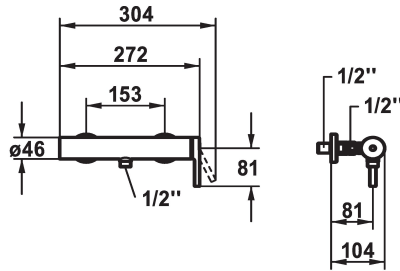

KWC AVA 2.0 Hebelmischer - Dusche

Modell-Linie: AVA 2.0 | 21.462.460.000
Duscharmaturen | Konventionelle Dusche

KWC-Nr.

125116
chromeline, AD 153, mit Brause und Schlauch

125117
chromeline, AD 153, ohne Brause und Schlauch

125118
chromeline, AD 153, ohne Wandanschlüsse, ohne Brause und Schlauch

* TouchProtect - Schutz vor Verbrennungen durch
Zweischalenprinzip
* Eigensicher gegen Rückfließen
* KWC Steuerpatrone M 35-S HF

- mit Keramikscheibentechnik
- Auslaufmenge und Temperatur stufenlos einstellbar
- Temperaturbegrenzung
* Wandanschlüsse 1/2" x 1/2", absperbar L 40

Technische Daten

Brausenabgang: Auslaufmenge

12 l/min (3bar)

Armaturtyp

Hebelmischer

Mass Höhe

30

Armaturengeräuschgruppe

I

Energie Etiketle

B