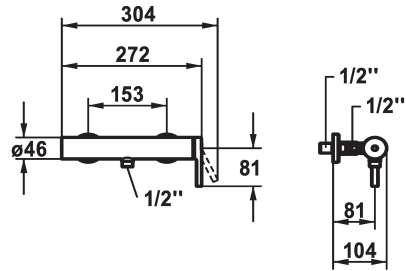

### KWC-No.

**125116**  
chromeline, AD 153, avec douchette et flexible

**125117**  
chromeline, AD 153, sans douchette et flexible

**125118**  
chromeline, AD 153, sans raccords, sans douchette et flexible

\* TouchProtect - protection contre les brûlures grâce au principe de la double coque  
\* Anti-refoulement intégré  
\* KWC cartouche M 35-S HF

- avec technique à disques céramique  
- réglage de débit et de température continu  
- limitation de température  
\* Raccords avec pointeaux d'arrêt 1/2" x 1/2" L 40

### Données techniques

Sortie de douchette: Débit

12 l/min (3bar)

garniture de douche

sans douchette, flexible

Commande

commande latérale

Code couleur

chromeline

Type d'installation

Montage mural

Type de robinet

Hebelmischer

Dimension de la hauteur

30

Groupe de bruit pour la robinetterie