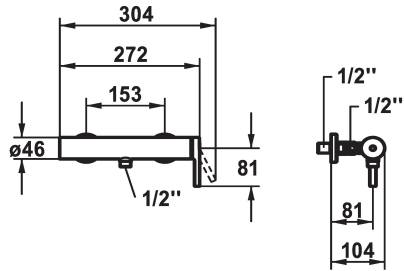

KWC AVA 2.0 Mitigeur à levier - Douche

Modell-Linie: AVA 2.0 | 21.462.460.000
Douches | Douches manuelles

KWC-No.

125116
chromeline, AD 153, avec douchette et flexible

125117
chromeline, AD 153, sans douchette et flexible

125118
chromeline, AD 153, sans raccords, sans douchette et flexible

* TouchProtect - protection contre les brûlures grâce au principe de la double coque
* Anti-refoulement intégré
* KWC cartouche M 35-S HF

- avec technique à disques céramique
- réglage de débit et de température continu
- limitation de température
* Raccords avec pointeaux d'arrêt 1/2" x 1/2" L 40

Données techniques

Sortie de douchette: Débit
garniture de douche
Commande
Code couleur
Type d'installation
Type de robinet
Dimension de la hauteur
Groupe de bruit pour la robinetterie
Label énergétique
Connection mesure
Matière

12 l/min (3bar)
sans douchette, flexible
commande latérale
chromeline
Montage mural
Hebelmischer
30
I
B
153
Laiton