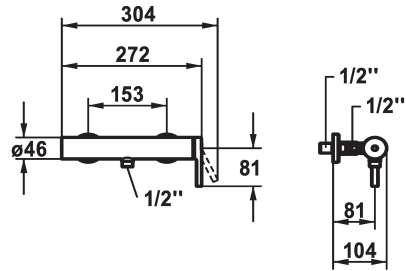

KWC AVA 2.0 Miscelatore a leva - Doccia

Modell-Linie: AVA 2.0 | 21.462.460.000
Rubinetterie per doccia | Rubinetterie monocomando per doccia

KWC-No.

125116
chromeline, AD 153, con doccia e flessibile

125117
chromeline, AD 153, senza doccia e flessibile

- con tecnica a dischi in ceramica
- regolazione continua della portata e della temperatura
- limitazione della temperatura
* Raccordi a parete 1/2" x 1/2", serrabili L 40

Dati tecnici

Uscita doccia: Portata

12 l/min (3bar)

set doccia

senza doccia, tubo

Operazione

azionamento laterale

Codice colore

chromeline

Tipo di installazione

Installazione a parete

Tipo di rubinetto

Hebelmischer

Dimensioni in altezza

30

Classe di rumorosità

I

Etichetta energetica