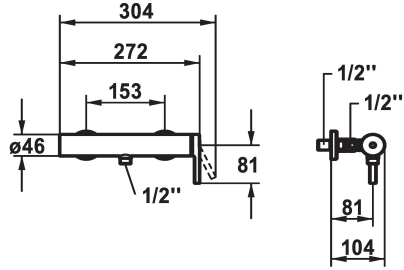

## KWC AVA 2.0 Side lever

Modell-Linie: AVA 2.0 | 21.462.460.000  
Douches | Handdouches

### KWC-No.

125116

125117

125118

- \* TouchProtect - mengkraanromp wordt niet heet
- \* Beveiligd tegen terugstroming
- \* KWC patroon M 35-S HF
- met keramische-schijventechniek

- debiet en temperatuur traploos instelbaar
- temperatuurbegrenzing
- \* Wandaansluitingen  $\frac{1}{2}$ " x  $\frac{1}{2}$ ", afsluitbaar L 40

### Technical Data

Vaatdouche uitloop: doorstroomhoeveelheid

12 l/min (3bar)

doucheset

zonder douche en slang

Bediening

zijdelings bediend

Kleurcode

chromeline

Type installatie

Wandmontage

Kraan type

Hebelmischer

Hoogteafmeting

30

geluidsklasse