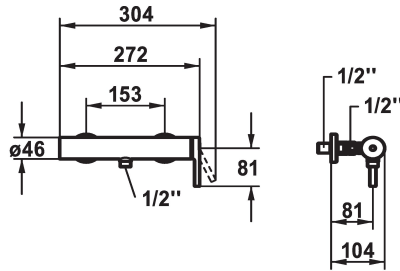

KWC AVA 2.0 Side lever

Modell-Linie: AVA 2.0 | 21.462.460.000
Douches | Handdouches

KWC-No.

125116

125117

125118

* TouchProtect - mengkraanromp wordt niet heet
* Beveiligd tegen terugstroming
* KWC patroon M 35-S HF
- met keramische-schijventechniek

- debiet en temperatuur traploos instelbaar
- temperatuurbegrenzing
* Wandaansluitingen 1/2" x 1/2", afsluitbaar L 40

Technical Data

Vaatdouche uitloop: doorstroomhoeveelheid

doucheset

Handling

Kleurcode

Installation_type

Faucet_typ

Hoogteafmeting

G_Acoustic group

EnergyLabelCH

Connection measure

Materiaal

12 l/min (3bar)

zonder douche en slang