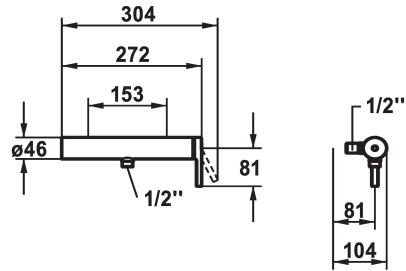

KWC AVA 2.0 Hebelmischer - Dusche

Modell-Linie: AVA 2.0 | 21.462.450.0000G
Duscharmaturen | Konventionelle Dusche

KWC-Nr.

125116
chromeline, AD 153, mit Brause und Schlauch

125117
chromeline, AD 153, ohne Brause und Schlauch

125118
chromeline, AD 153, ohne Wandanschlüsse, ohne Brause und Schlauch

* TouchProtect - Schutz vor Verbrennungen durch
Zweischalenprinzip
* Eigensicher gegen Rückfließen
* KWC Steuerpatrone M 35-S HF

- mit Keramikscheibentechnik
- Auslaufmenge und Temperatur stufenlos einstellbar
- Temperaturbegrenzung

Technische Daten

Brausenabgang: Auslaufmenge

12 l/min (3bar)

Anschluss

ohne Raccords

Brausegarnitur

ohne Brause, Schlauch

Mass Höhe

20

Armaturengeräuschgruppe

yes

Energie Etikette

B

Anschluss Mass

153