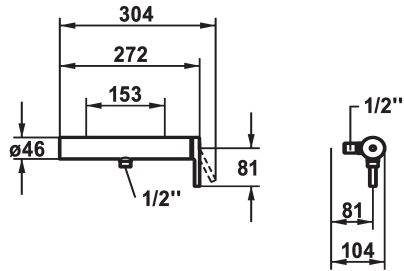

KWC AVA 2.0 Mitigeur à levier - Douche

Modell-Linie: AVA 2.0 | 21.462.450.0000G
Douches | Douches manuelles

KWC-No.

125116
chromeline, AD 153, avec douchette et flexible

125117
chromeline, AD 153, sans douchette et flexible

125118
chromeline, AD 153, sans raccords, sans douchette et flexible

* TouchProtect - protection contre les brûlures grâce au principe de la double coque
* Anti-refoulement intégré
* KWC cartouche M 35-S HF

- avec technique à disques céramique
- réglage de débit et de température continu
- limitation de température

Données techniques

Sortie de douchette: Débit	12 l/min (3bar)
Raccord	sans raccords
garniture de douche	sans douchette, flexible
Commande	commande latérale
Code couleur	chromeline
Type d'installation	Montage mural
Type de robinet	01
Dimension de la hauteur	20
Groupe de bruit pour la robinetterie	yes
Label énergétique	B
Connexion mesure	153
Matière	Laiton