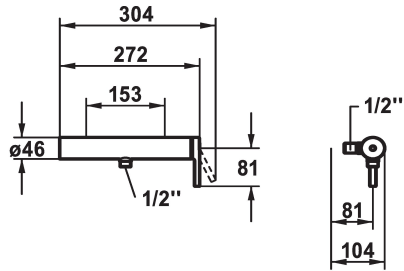

## KWC AVA 2.0 Mitigeur à levier - Douche

Modell-Linie: AVA 2.0 | 21.462.450.0000G  
Douches | Douches manuelles

### Données techniques

Sortie de douchette: Débit

12 l/min (3bar)

Raccord

sans raccords

garniture de douche

sans douchette, flexible

Commande

commande latérale

Code couleur

chromeline

Type d'installation

Montage mural

Type de robinet

01

Dimension de la hauteur

20

Groupe de bruit pour la robinetterie

yes

Label énergétique

B

Connexion mesure

153

Matière