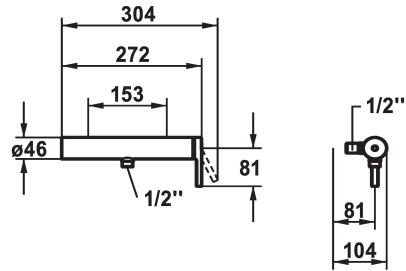

KWC AVA 2.0 Mitigeur à levier - Douche

Modell-Linie: AVA 2.0 | 21.462.450.0000G
Douches | Douches manuelles

KWC-No.

125116
chromeline, AD 153, avec douchette et flexible

125117
chromeline, AD 153, sans douchette et flexible

125118
chromeline, AD 153, sans raccords, sans douchette et flexible

* TouchProtect - protection contre les brûlures grâce au principe de la double coque
* Anti-refoulement intégré
* KWC cartouche M 35-S HF

- avec technique à disques céramique
- réglage de débit et de température continu
- limitation de température

Données techniques

Sortie de douchette: Débit	12 l/min (3bar)
Raccord	sans raccords
garniture de douche	sans douchette, flexible
Commande	commande latérale
Code couleur	chromeline
Type d'installation	Montage mural
Type de robinet	01
Dimension de la hauteur	20
Groupe de bruit pour la robinetterie	yes
Label énergétique	B
Connexion mesure	153
Matière	Laiton