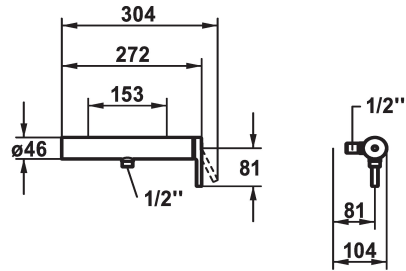

KWC AVA 2.0 Miscelatore a leva - Doccia

Modell-Linie: AVA 2.0 | 21.462.450.0000G
Rubinetterie per doccia | Rubinetterie monocomando per doccia

KWC-No.

125116
chromeline, AD 153, con doccia e flessibile

125117
chromeline, AD 153, senza doccia e flessibile

125118
chromeline, AD 153, senza raccordi, senza doccia e flessibile

* TouchProtect - protezione dalle scottature grazie al sistema a intercapedine
* Con sicurezza antiriflusso
* KWC cartuccia M 35-S HF

- con tecnica a dischi in ceramica
- regolazione continua della portata e della temperatura
- limitazione della temperatura

Dati tecnici

Uscita doccia: Portata
Raccordo
set doccia
Operazione
Codice colore
Tipo di installazione
Tipo di rubinetto
Dimensioni in altezza
Classe di rumorosità
Etichetta energetica
Connection measure
Materiale

12 l/min (3bar)
senza raccordi
senza doccia, tubo
azionamento laterale
chromeline
Installazione a parete
01
20
yes
B
153
Ottone