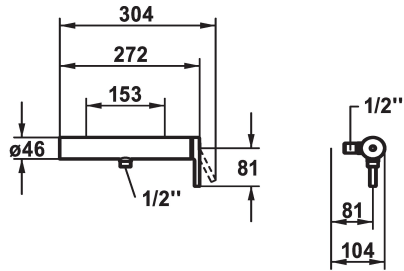

KWC AVA 2.0 Eengreepsmengkraan

Modell-Linie: AVA 2.0 | 21.462.450.000OG
Douches | Handdouches

KWC-No.

125116

125117

125118

* TouchProtect - mengkranomp wordt niet heet
* Beveiligd tegen terugstroming
* KWC patroon M 35-S HF

- met keramische-schijventechniek
- debiet en temperatuur traploos instelbaar
- temperatuurbegrenzing

Technical Data

Vaatdouche uitloop: doorstroomhoeveelheid

12 l/min (3bar)

schroefverbindingen

ohne_Raccords

Kraan type

01

Hoogteafmeting

20

geluidsklasse

yes

Energielabel

B

Connection measure

153

Materiaal

Messing