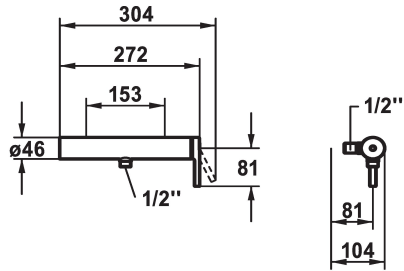

## KWC AVA 2.0 Eengreepsmengkraan

Modell-Linie: AVA 2.0 | 21.462.450.000OG  
Douches | Handdouches

### KWC-No.

125116

125117

125118

\* TouchProtect - mengkranomp wordt niet heet  
\* Beveiligd tegen terugstroming  
\* KWC patroon M 35-S HF

- met keramische-schijventechniek  
- debiet en temperatuur traploos instelbaar  
- temperatuurbegrenzing

### Technical Data

Vaatdouche uitloop: doorstroomhoeveelheid

12 l/min (3bar)

Connection

ohne\_Raccords

doucheset

zonder douche en slang

Handling