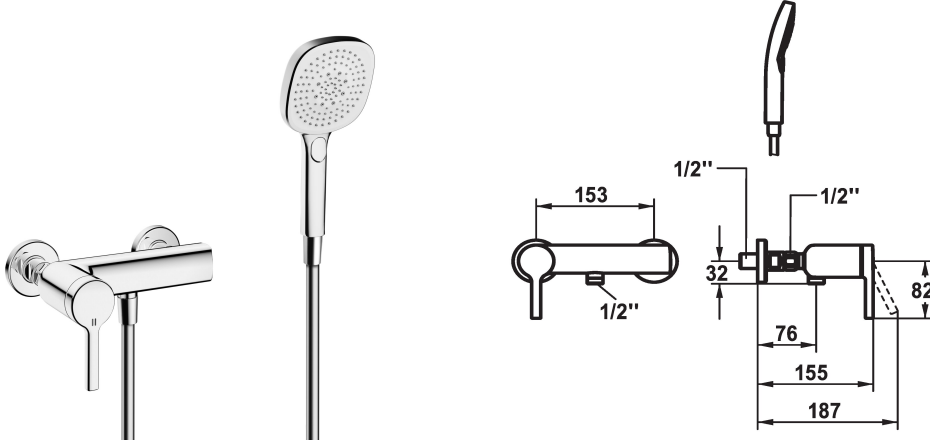

KWC AVA 2.0 Hebelmischer - Dusche

Modell-Linie: AVA 2.0 | 21.462.010.000
Duscharmaturen | Konventionelle Dusche

KWC-Nr.

125121
chromeline, AD 153, mit Brause und Schlauch

125122
chromeline, AD 153, ohne Brause und Schlauch

125123
chromeline, AD 153, ohne Wandanschlüsse, ohne Brause und Schlauch

Brausegarnitur

mit Brause, Schlauch

ohne Brause, Schlauch

ohne Raccords ohne Brause, Schlauch

- * Hebelmischer
- * TouchProtect - Schutz vor Verbrennungen durch Zweischalenprinzip
- * Eigensicher gegen Rückfließen
- * KWC Steuerpatrone M 35 OP
- mit Keramikscheibentechnik

- Auslaufmenge und Temperatur stufenlos einstellbar
- Temperaturbegrenzung
- * Wandanschlüsse 1/2" x 1/2", absperrbar L 40
- * Lieferumfang:
 - Handbrause KWC CHOICE-H 26.000.126.000
 - Brausenschlauch 1600 mm, Kunststoff 26.001.003.000

Technische Daten

Brausenabgang: Auslaufmenge

13 l/min (3 bar)

Brausegarnitur

mit Brause, Schlauch

Bedienung

frontbedient

Farbcode