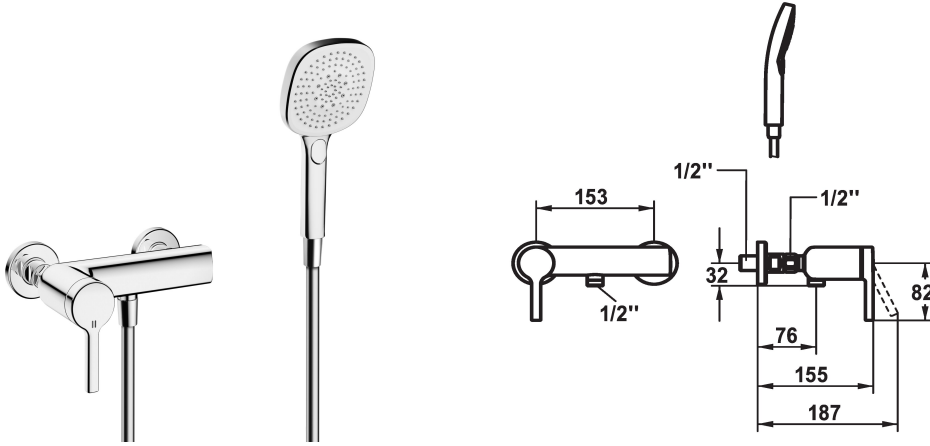

KWC AVA 2.0 Hebelmischer - Dusche

Modell-Linie: AVA 2.0 | 21.462.010.000
Duscharmaturen | Konventionelle Dusche

KWC-Nr.

125121
chromeline, AD 153, mit Brause und Schlauch

125122
chromeline, AD 153, ohne Brause und Schlauch

125123
chromeline, AD 153, ohne Wandanschlüsse, ohne Brause und Schlauch

Brausegarnitur

mit Brause, Schlauch

ohne Brause, Schlauch

ohne Raccords

ohne Brause, Schlauch

- * Hebelmischer
- * TouchProtect - Schutz vor Verbrennungen durch Zweischalenprinzip
- * Eigensicher gegen Rückfließen
- * KWC Steuerpatrone M 35 OP
- mit Keramikscheibentechnik

- Auslaufmenge und Temperatur stufenlos einstellbar
- Temperaturbegrenzung
- * Wandanschlüsse 1/2" x 1/2", absperbar L 40
- * Lieferumfang:
 - Handbrause KWC CHOICE-H 26.000.126.000
 - Brausenschlauch 1600 mm, Kunststoff 26.001.003.000

Technische Daten

Brausenabgang: Auslaufmenge

13 l/min (3 bar)

Brausegarnitur

mit Brause, Schlauch

Bedienung

frontbedient

Farbcode