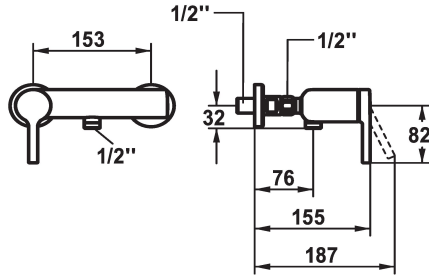

## KWC AVA 2.0 Hebelmischer - Dusche

**Modell-Linie: AVA 2.0 | 21.462.310.000**  
Duscharmaturen | Konventionelle Dusche

### KWC-Nr.

**125121**  
chromeline, AD 153, mit Brause und Schlauch

**125122**  
chromeline, AD 153, ohne Brause und Schlauch

**125123**  
chromeline, AD 153, ohne Wandanschlüsse, ohne Brause und Schlauch

- mit Keramikscheibentechnik
- Auslaufmenge und Temperatur stufenlos einstellbar
- Temperaturbegrenzung
- \* Wandanschlüsse 1/2" x 1/2", absperbar L 40

chromeline

Installationsart

Wandmontage

Armatortyp

Waschtisch1

Mass Höhe

30

Armaturengeräuschgruppe