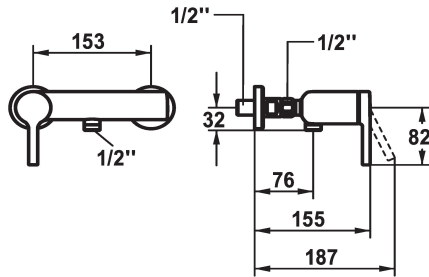

KWC AVA 2.0 Hebelmischer - Dusche

Modell-Linie: AVA 2.0 | 21.462.310.000
Duscharmaturen | Konventionelle Dusche

KWC-Nr.

125121
chromeline, AD 153, mit Brause und Schlauch

125122
chromeline, AD 153, ohne Brause und Schlauch

125123
chromeline, AD 153, ohne Wandanschlüsse, ohne Brause und Schlauch

* TouchProtect - Schutz vor Verbrennungen durch
Zweischalenprinzip
* Eigensicher gegen Rückfließen
* KWC Steuerpatrone M 35 OP

Brausegarnitur

mit Brause, Schlauch

ohne Brause, Schlauch

ohne Raccords ohne Brause, Schlauch

- mit Keramikscheibentechnik
- Auslaufmenge und Temperatur stufenlos einstellbar
- Temperaturbegrenzung
* Wandanschlüsse 1/2" x 1/2", absperbar L 40

chromeline

Installationsart

Wandmontage

Armaturtyp

Waschtisch1

Mass Höhe

30

Armaturengeräuschgruppe